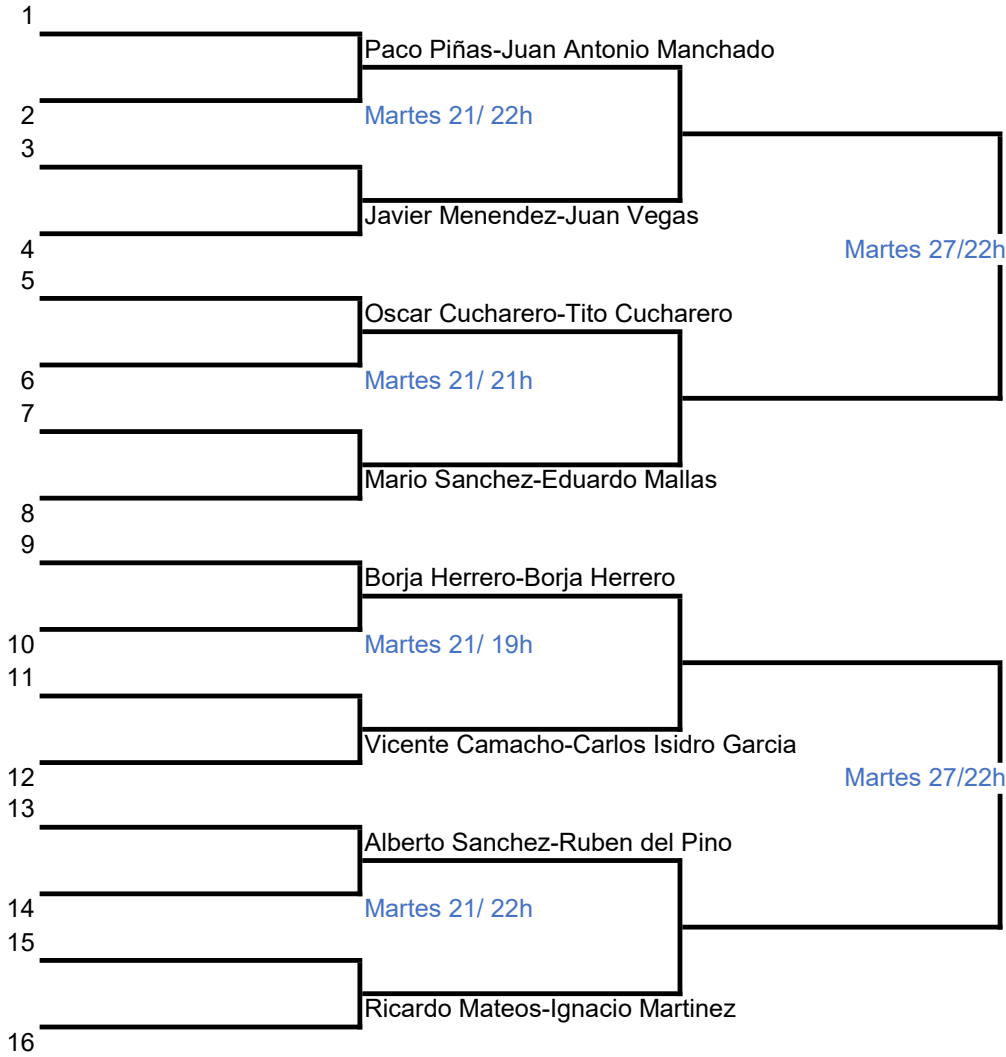

TORNEO APADEMA

**CUADRO MASCULINO
NIVEL ALTO**

CLUB MAD4PADEL
Juez Arbitro Beatriz Ruiz
tfno 646561429

FINAL
Jueves 30/22h