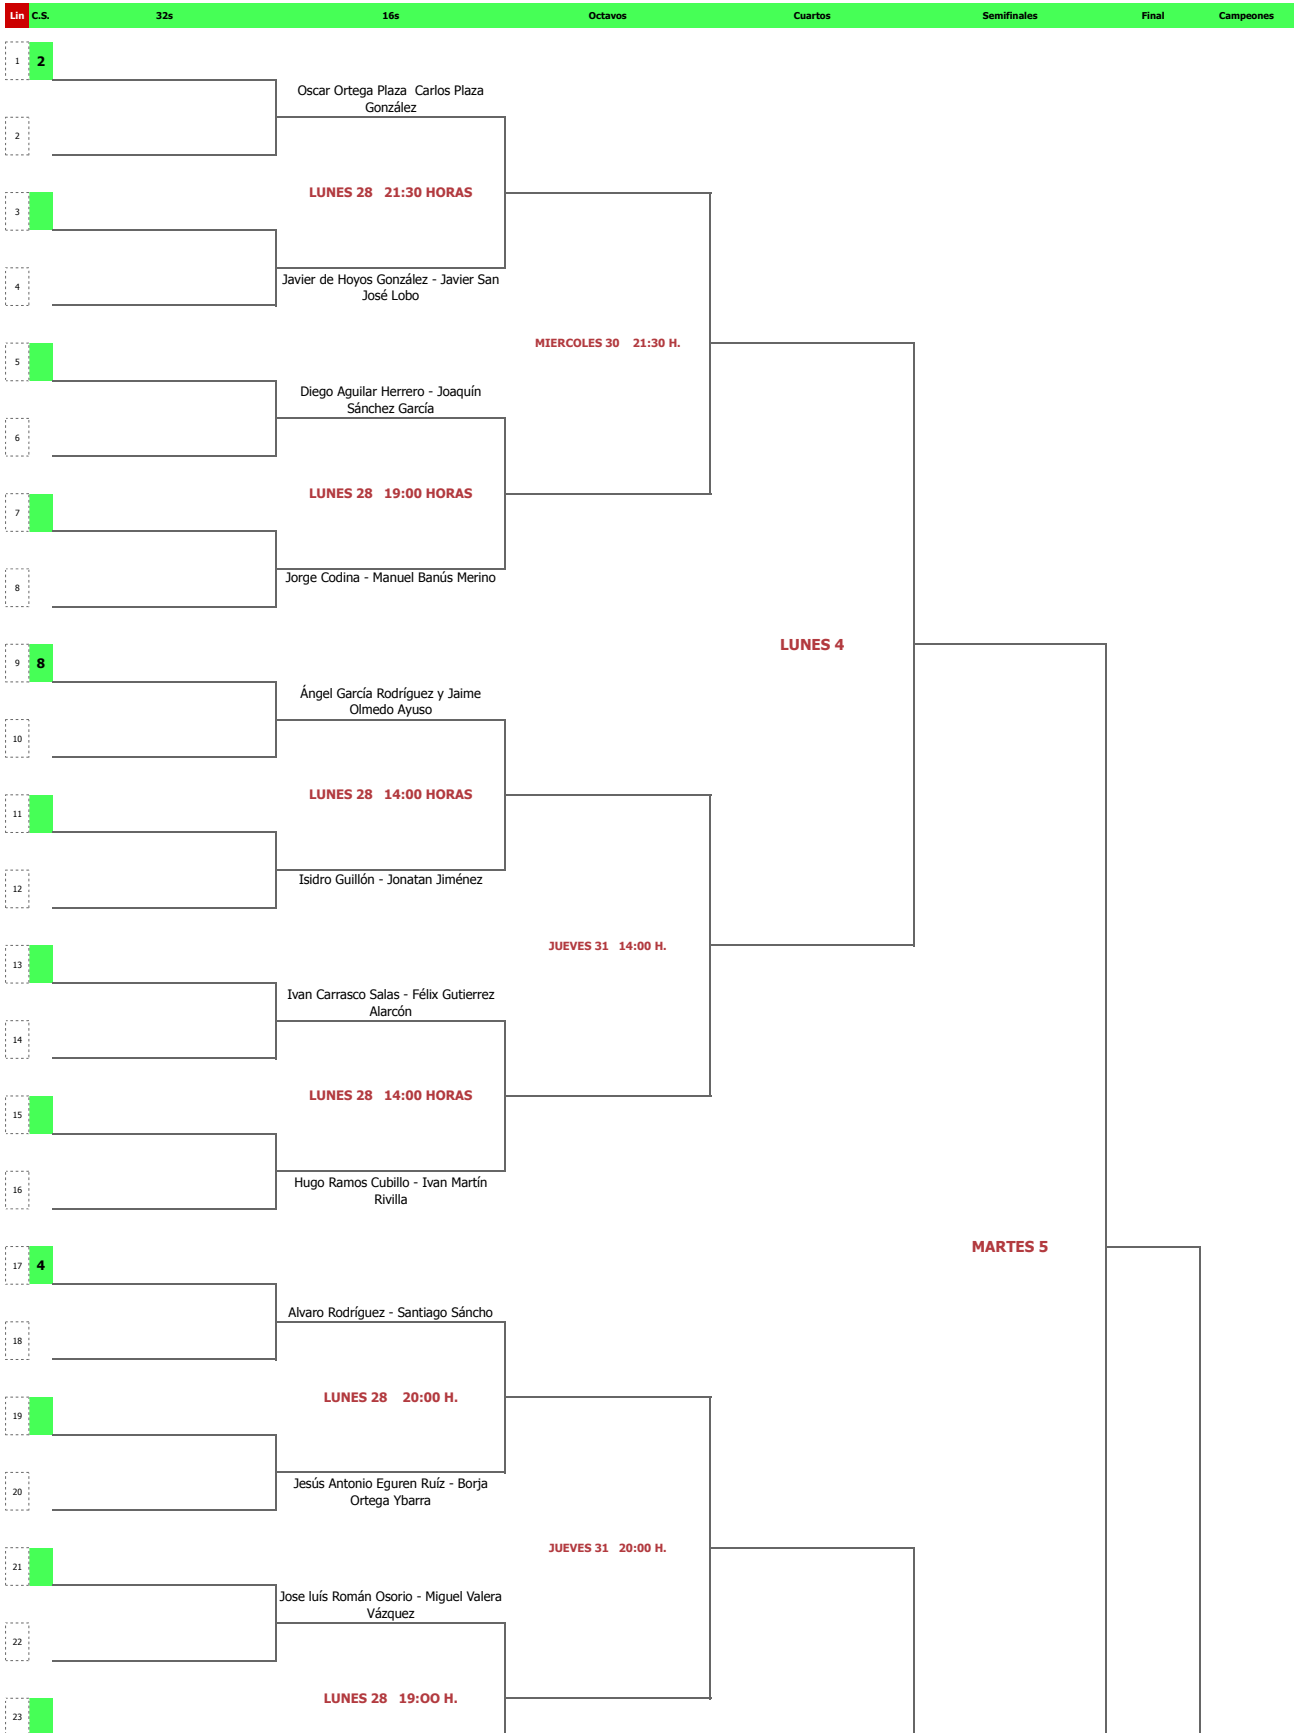

XIV TORNEO BENEFICO DE APADEMA

CATEGORIA MASCULINA B